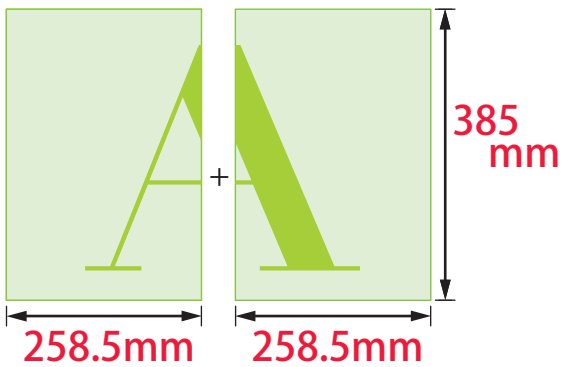

✔ タブロイド判 原稿サイズ

●1頁サイズ

実際紙面掲載時の面付け寸法

●見開き2連版の場合 (2頁サイズ)

実際紙面掲載時の面付け寸法

●隣り合う面に図柄がまたぐ場合 (またぎ面)

出来上がりイメージ

見開きでない面で隣合う面に図柄がまたぐ

実際紙面掲載時の面付け寸法

## ✔ ブランケット判 (通常の新聞サイズ) 原稿サイズ

### ●見開き2連版の場合 (2頁サイズ)

✓ パノラマワイド (8ページ) 原稿サイズ

出来上がりイメージ

実際紙面掲載時の面付け寸法