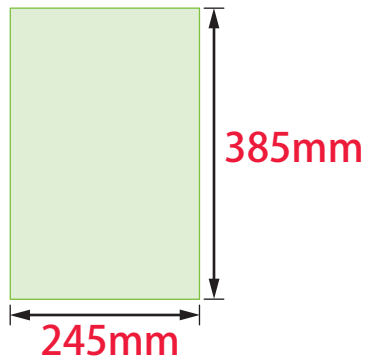

✔ タブロイド判 原稿サイズ

●1頁サイズ

実際紙面掲載時の面付け寸法

●見開き2連版の場合 (2頁サイズ)

実際紙面掲載時の面付け寸法

●隣り合う面に図柄がまたぐ場合 (またぎ面)

出来上がりイメージ

見開きでない面で隣合う面に図柄がまたぐ

実際紙面掲載時の面付け寸法

### ●1頁サイズ

### ●見開き2連版の場合 (2頁サイズ)

✓ パノラマワイド (8ページ) 原稿サイズ

出来上がりイメージ

実際紙面掲載時の面付け寸法