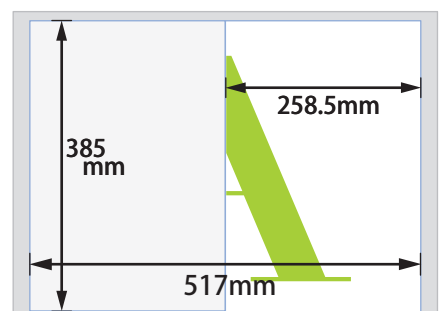

✔ タブロイド判 原稿サイズ

●1頁サイズ

実際紙面掲載時の面付け寸法

●見開き2連版の場合 (2頁サイズ)

実際紙面掲載時の面付け寸法

●隣り合う面に図柄がまたぐ場合 (またぎ面)

出来上がりイメージ

見開きでない面で隣合う面に図柄がまたぐ

実際紙面掲載時の面付け寸法

## ✔ ブランケット判 (通常の新聞サイズ) 原稿サイズ

### ●見開き2連版の場合 (2頁サイズ)

✓ パノラマワイド (8ページ) 原稿サイズ

出来上がりイメージ

実際紙面掲載時の面付け寸法