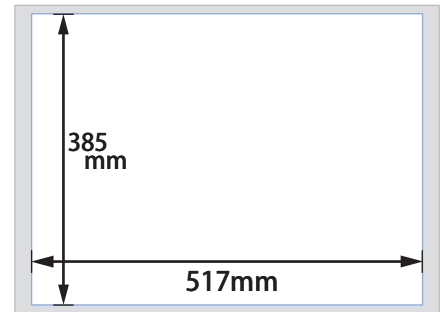

✔ タブロイド判 原稿サイズ

●1頁サイズ

実際紙面掲載時の面付け寸法

●見開き2連版の場合 (2頁サイズ)

実際紙面掲載時の面付け寸法

●隣り合う面に図柄がまたぐ場合 (またぎ面)

出来上がりイメージ

見開きでない面で隣合う面に図柄がまたぐ

実際紙面掲載時の面付け寸法

## ✔ ブランケット判 (通常の新聞サイズ) 原稿サイズ

### ●1頁サイズ