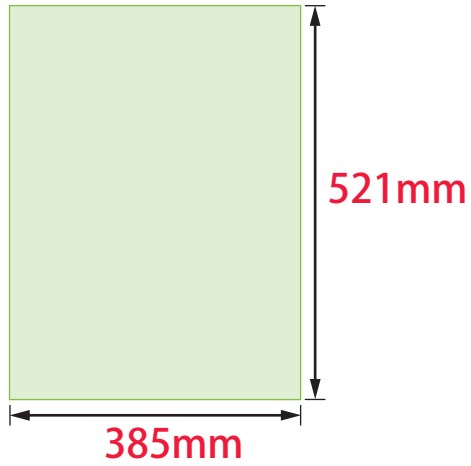

✔ タブロイド判 原稿サイズ

●1頁サイズ

実際紙面掲載時の面付け寸法

●見開き2連版の場合 (2頁サイズ)

実際紙面掲載時の面付け寸法

●隣り合う面に図柄がまたぐ場合 (またぎ面)

出来上がりイメージ

見開きでない面で隣合う面に図柄がまたぐ

実際紙面掲載時の面付け寸法

### ●1頁サイズ

### ●見開き2連版の場合 (2頁サイズ)

✓ パノラマワイド (8ページ) 原稿サイズ

出来上がりイメージ

実際紙面掲載時の面付け寸法