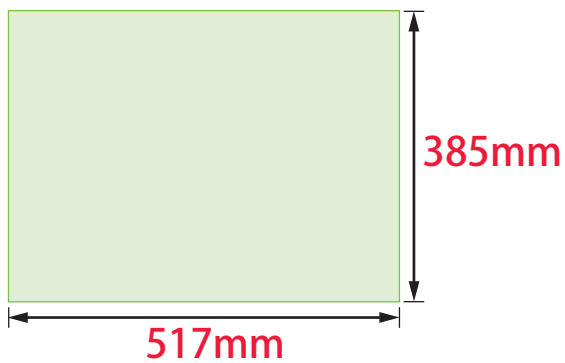

✔ タブロイド判 原稿サイズ

●1頁サイズ

実際紙面掲載時の面付け寸法

●見開き2連版の場合 (2頁サイズ)

実際紙面掲載時の面付け寸法

●隣り合う面に図柄がまたぐ場合 (またぎ面)

出来上がりイメージ

見開きでない面で隣合う面に図柄がまたぐ

実際紙面掲載時の面付け寸法

## ✔ ブランケット判 (通常の新聞サイズ) 原稿サイズ

### ●見開き2連版の場合 (2頁サイズ)

✓ パノラマワイド (8ページ) 原稿サイズ

出来上がりイメージ

実際紙面掲載時の面付け寸法