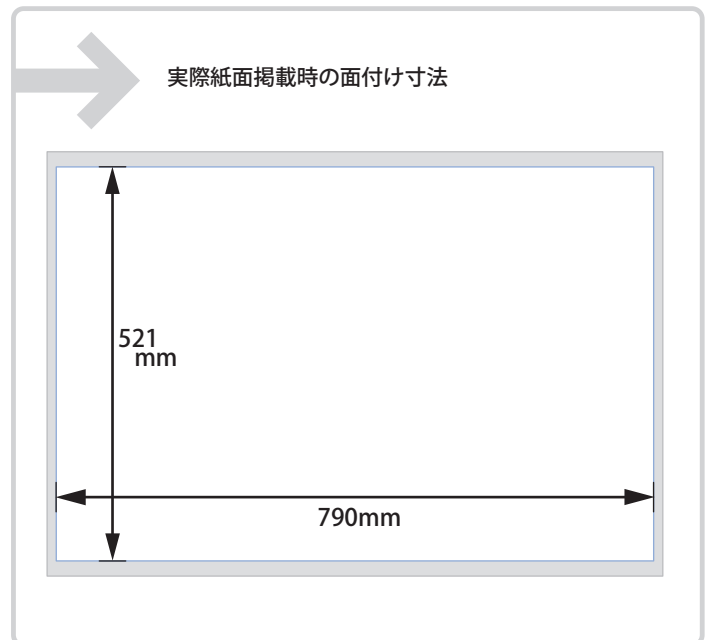

●見開き2連版の場合 (2頁サイズ)