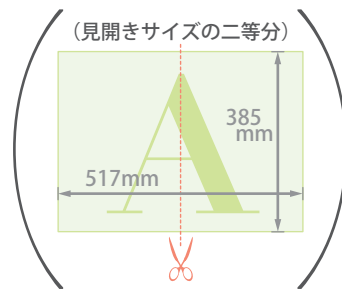

✔ タブロイド判 原稿サイズ

●1頁サイズ

実際紙面掲載時の面付け寸法

●見開き2連版の場合 (2頁サイズ)

実際紙面掲載時の面付け寸法

●隣り合う面に図柄がまたぐ場合 (またぎ面)

出来上がりイメージ

見開きでない面で隣合う面に図柄がまたぐ

実際紙面掲載時の面付け寸法

## ✔ ブランケット判 (通常の新聞サイズ) 原稿サイズ

### ●見開き2連版の場合 (2頁サイズ)

✓ パノラマワイド (8ページ) 原稿サイズ

出来上がりイメージ

実際紙面掲載時の面付け寸法