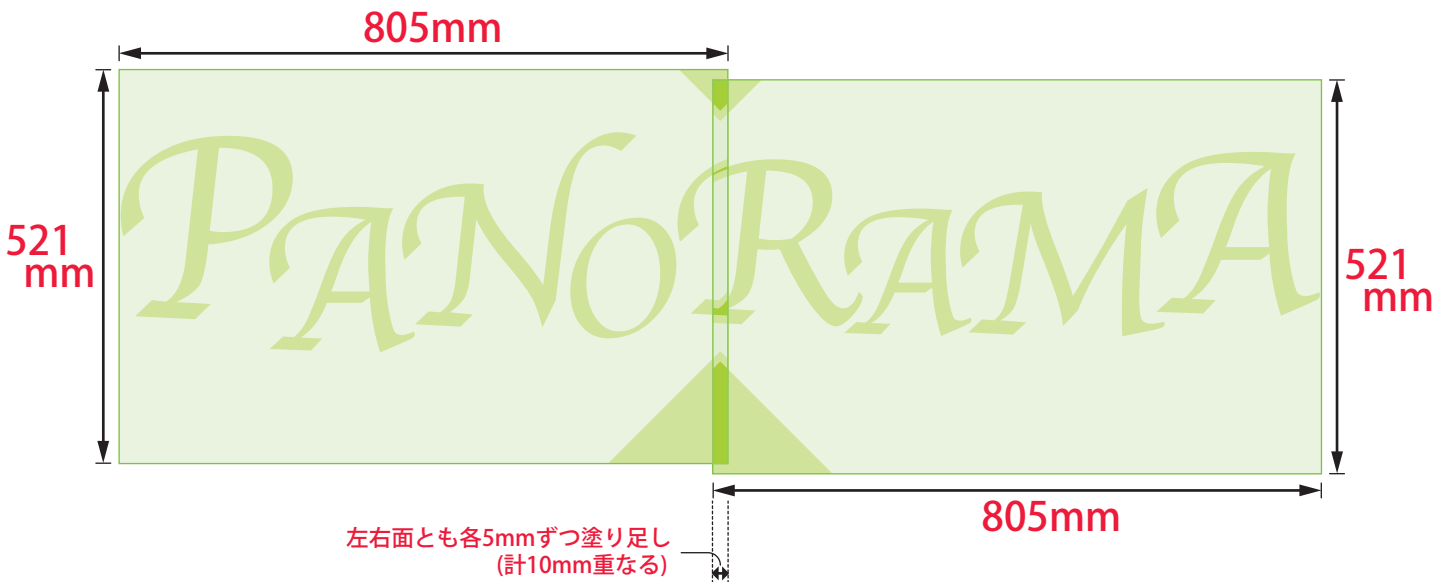

✔ タブロイド判 原稿サイズ

●1頁サイズ

実際紙面掲載時の面付け寸法

●見開き2連版の場合 (2頁サイズ)

実際紙面掲載時の面付け寸法

●隣り合う面に図柄がまたぐ場合 (またぎ面)

出来上がりイメージ

見開きでない面で隣合う面に図柄がまたぐ

## ✔ ブランケット判 (通常の新聞サイズ) 原稿サイズ

### ●1頁サイズ

### ●見開き2連版の場合 (2頁サイズ)

✓ パノラマワイド (8ページ) 原稿サイズ

出来上がりイメージ

実際紙面掲載時の面付け寸法