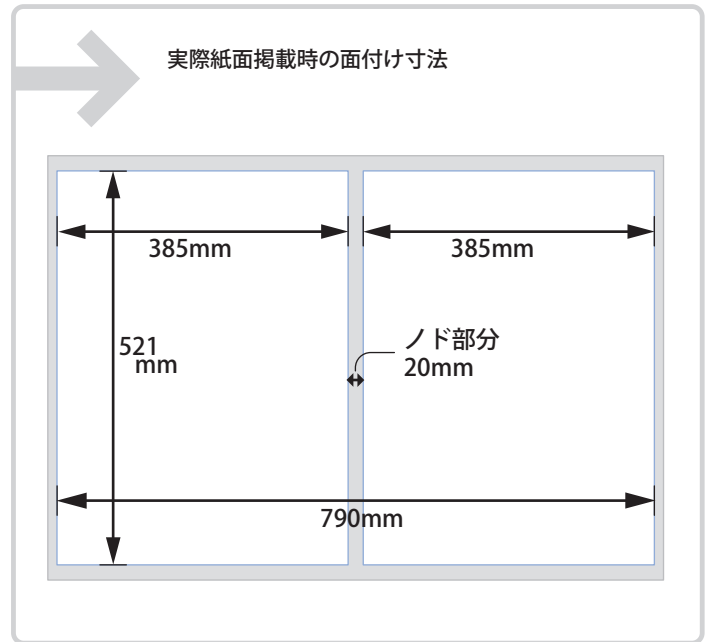

✔ タブロイド判 原稿サイズ

●1頁サイズ

実際紙面掲載時の面付け寸法

●見開き2連版の場合 (2頁サイズ)

実際紙面掲載時の面付け寸法

●隣り合う面に図柄がまたぐ場合 (またぎ面)

出来上がりイメージ

見開きでない面で隣合う面に図柄がまたぐ

実際紙面掲載時の面付け寸法

### ●1頁サイズ

### ●見開き2連版の場合 (2頁サイズ)

✓ パノラマワイド (8ページ) 原稿サイズ

出来上がりイメージ

実際紙面掲載時の面付け寸法