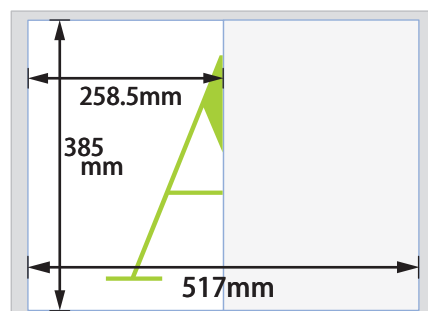

✔ タブロイド判 原稿サイズ

●1頁サイズ

実際紙面掲載時の面付け寸法

●見開き2連版の場合 (2頁サイズ)

実際紙面掲載時の面付け寸法

●隣り合う面に図柄がまたぐ場合 (またぎ面)

出来上がりイメージ

見開きでない面で隣合う面に図柄がまたぐ

実際紙面掲載時の面付け寸法

## ✔ ブランケット判 (通常の新聞サイズ) 原稿サイズ

### ●見開き2連版の場合 (2頁サイズ)

✓ パノラマワイド (8ページ) 原稿サイズ

出来上がりイメージ

実際紙面掲載時の面付け寸法