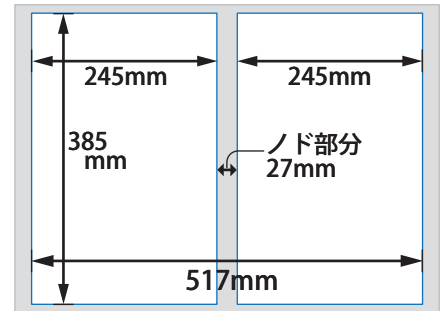

✔ タブロイド判 原稿サイズ

●1頁サイズ

実際紙面掲載時の面付け寸法

●見開き2連版の場合 (2頁サイズ)

実際紙面掲載時の面付け寸法

●隣り合う面に図柄がまたぐ場合 (またぎ面)

出来上がりイメージ

見開きでない面で隣合う面に図柄がまたぐ

実際紙面掲載時の面付け寸法

### ●見開き2連版の場合 (2頁サイズ)

✓ パノラマワイド (8ページ) 原稿サイズ

出来上がりイメージ

実際紙面掲載時の面付け寸法

# ✓ パノラマ6 (6ページ分) 原稿サイズ